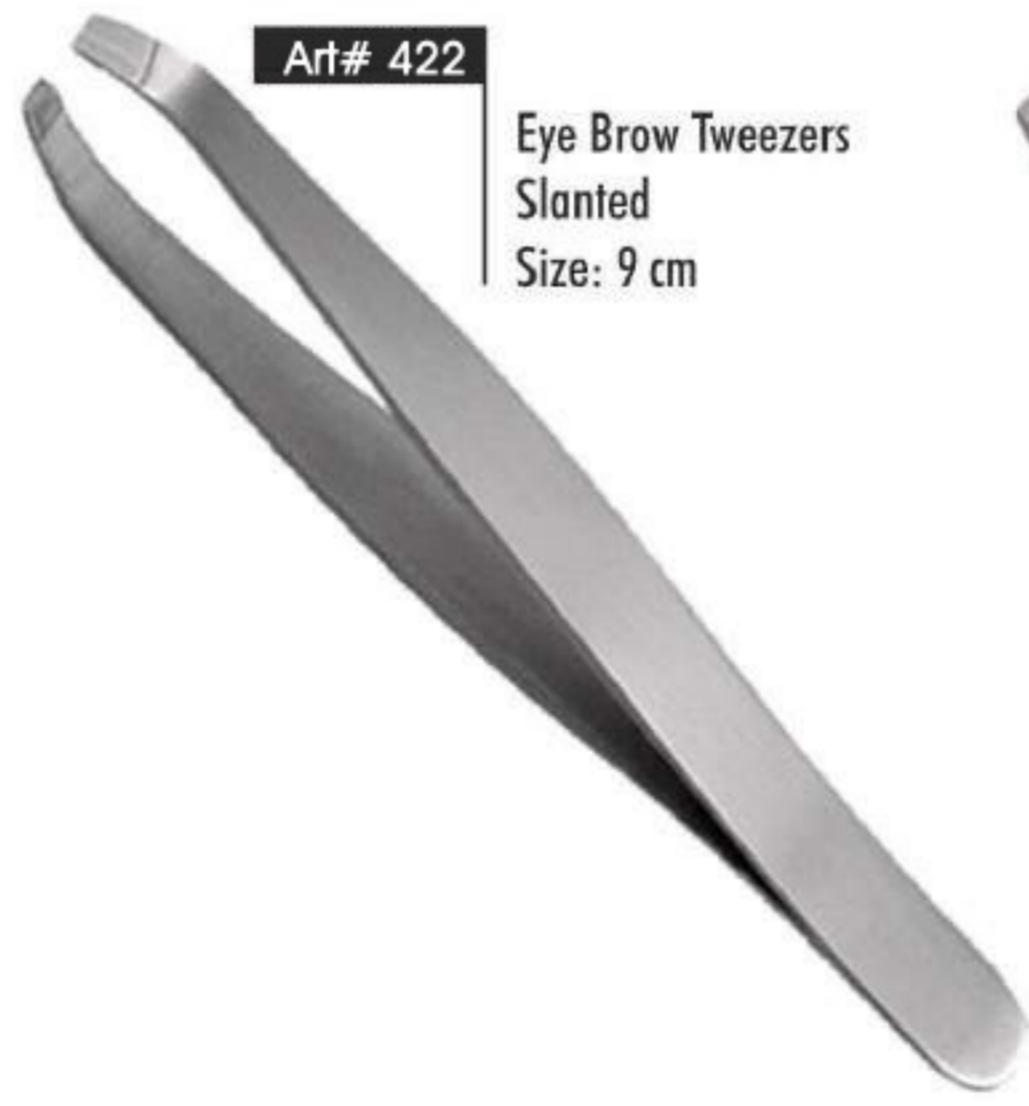

Eye Brow Tweezers
Size: Straight 10.5 cm
Slanted 10.5 cm

Art# 420

Eye Brow Tweezers
Pointed
Size: 7 cm

Art# 421

Eye Brow Tweezers
Size: Straight 9 cm
Slanted 9 cm

Art# 422

Eye Brow Tweezers
Slanted
Size: 9 cm